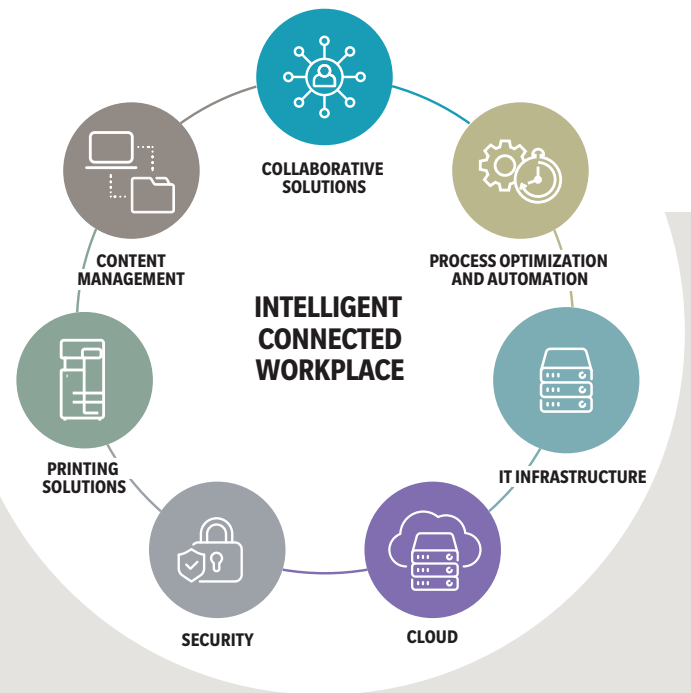

crucial para qualquer empresa, com o aumento dos utilizadores remotos, tornou-se absolutamente indispensável.

A Konica Minolta oferece um conjunto de soluções consoante o seu nível de maturidade digital de forma a dar resposta a todos os desafios que a sua empresa enfrenta. Juntos construímos o futuro.

TELETRABALHO
E REGRESSO
AO ESCRITÓRIO

EFICIÊNCIA
E PRODUTIVIDADE

SEGURANÇA
E PROTEÇÃO DE DADOS

QUAL O NÍVEL DE MATURIDADE DIGITAL DA SUA EMPRESA?

Face aos atuais desafios, as empresas devem investir em tecnologia e em automatização de processos com o intuito de conectar as suas equipas, melhorar as suas operações e responder às necessidades dos seus clientes.

INTELLIGENT CONNECTED WORKPLACE

Com um conhecimento profundo das necessidades do espaço de trabalho na era digital, a Konica Minolta apresenta um portfólio integrado de soluções e serviços de IT, **para um ambiente conectado, inteligente e seguro, que capacita organizações de qualquer dimensão para a transformação digital dos seus negócios.**

PRINTING SOLUTIONS

A nossa proposta integrada engloba equipamentos, softwares e serviços oferecendo assim soluções que permitem otimizar todo o seu parque de impressão, com total tranquilidade e segurança.